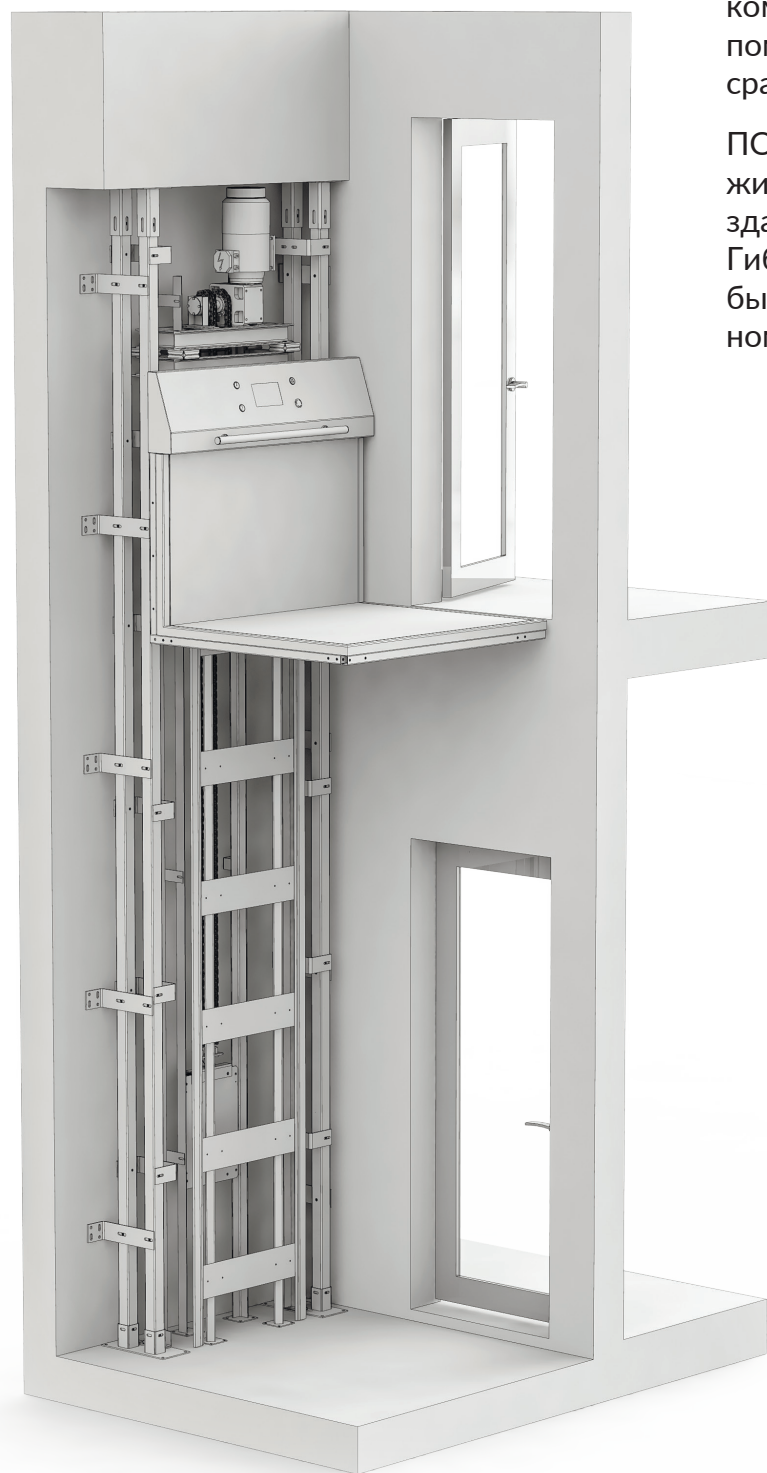

— ИНТЕГРИРОВАННЫЙ ПРИНЦИП

Подъемник интегрируется в дизайн дома с применением материалов отделки заказчика таких, как межкомнатные двери, покрытие пола, окраска стен и т.п. Подъемник сливается с окружением и не выделяется. Требуется строительство шахты.

Подъемники с платформой ПО НЛМ — это компактные подъемники без машинного помещения, с минимальным прямым по сравнению с обычными лифтами.

ПО НЛМ предлагает вам подъемники для жилых, общественных и коммерческих зданий.